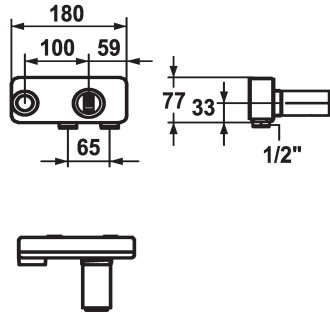

## KWC AVA 2.0 Concealed unit

Modell-Linie: ACCESSOIRES | 39.001.402.000  
Kranen | Accessoires voor kranen

### KWC-No.

**125189**

chromeline, Concealed unit

\* Inbouwdeel tweegats wand  
\* Aansluitschroefdraad 1/2"  
\* Apart bestellen:  
-Inbouwset Z.536.828

\* Passend bij:  
- KWC AVA 2.0  
- KWC ORA

### Technical Data

Kleurcode
Type installatie
Inbouwdeel
Materiaal

chromeline
Wandmontage
Inbouwdeel
Messing