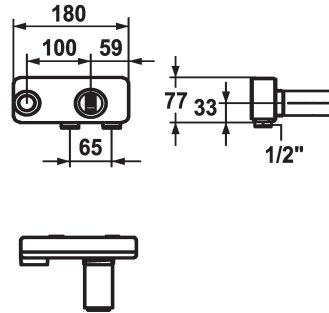

## KWC AVA 2.0 Unità sotto muro

Modell-Linie: ACCESSOIRES | 39.001.402.000  
Rubinetterie per bagni | Accessori per rubinetteria

### KWC-No.

**125189**

chromeline, Unità sotto muro

- \* Unità per incasso parete 2 fori
- \* Filettatura raccordo 1/2"
- \* Ordinare separatamente:
  - Set di montaggio Z.536.828

- \* Adatto a:
  - KWC AVA 2.0
  - KWC ORA

### Dati tecnici

Codice colore

chromeline

Tipo di installazione

Installazione a parete

Unità per incasso

Unità per incasso

Materiale