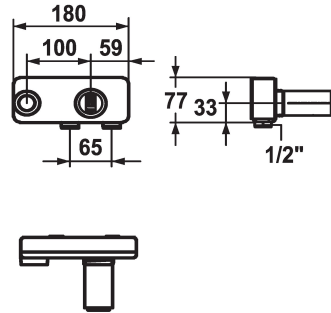

KWC AVA 2.0 Unité de base

Modell-Linie: ACCESSOIRES | 39.001.402.000
Robinetteries | Accessoires robinetteries

KWC-No.

125189

chromeline, Unité de base

- * Unité de base murale 2 trous
- * Raccord 1/2"
- * À commander séparément:
 - Set de montage Z.536.828

- * A combiner avec:
 - KWC AVA 2.0
 - KWC ORA

Données techniques

Code couleur

chromeline

Type d'installation

Montage mural

Unité de base

Unité de base