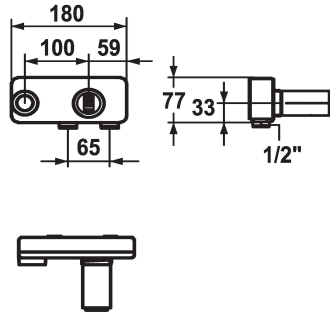

KWC AVA 2.0 Unité de base

Modell-Linie: ACCESSOIRES | 39.001.402.000
Robinetteries | Accessoires robinetteries

KWC-No.

125189

chromeline, Unité de base

* Unité de base murale 2 trous

* Raccord 1/2"

* À commander séparément:

- Set de montage Z.536.828

* A combiner avec:

- KWC AVA 2.0

- KWC ORA

Données techniques

Code couleur

chromeline

Type d'installation