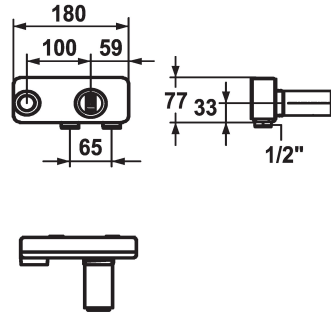

KWC AVA 2.0 Concealed unit

Modell-Linie: ACCESSOIRES | 39.001.402.000

Hanat | Täydennysosat

KWC-No.

125189

chromeline, Concealed unit

* Concealed unit wall two hole
* Connecting thread 1/2"
* To be ordered separately:
- Installation kit Z.536.828

* Suitable for:
- KWC AVA 2.0
- KWC ORA

Tekniset tiedot

Värikoodi
Installation_type
ATT-KWC-UNTERPUTZ
Materiaali
lviCode

chromeline
Seinäasennus
Unterputz
Messinki
0