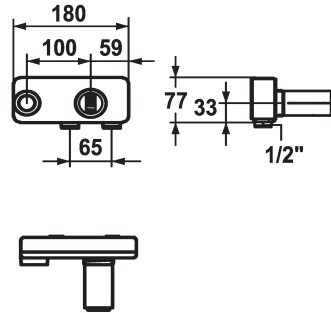

## KWC AVA 2.0 Unidad de empotrar de pared

Modell-Linie: ACCESSOIRES | 39.001.402.000  
Griferías de lavabo | Accesorio Grifos

### KWC-No.

**125189**

chromeline, Concealed unit

\* Unidad de empotrar de pared 2 orificios

\* Racor conexión 1/2"

\* Pedir por separado:

- Grupo de montaje Z.536.828

\* Adecuado para: