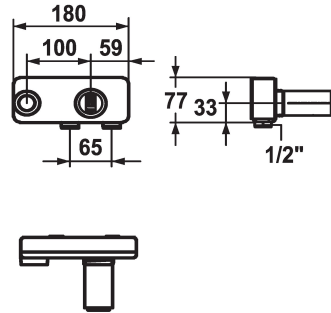

## KWC AVA 2.0 Unterputz - Einheit

Modell-Linie: ACCESSOIRES | 39.001.402.000  
Armaturen | Zubehör Armaturen

### KWC-Nr.

**125189**

chromeline, Unterputz-Einheit

\* Unterputz-Einheit Wand 2-Loch  
\* Anschlussgewinde 1/2"  
\* Separat bestellen:  
- Montage-Set Z.536.828

\* Passend zu:  
- KWC AVA 2.0  
- KWC ORA

### Technische Daten

Farbcode
Installationsart
Unterputz
Material

chromeline
Wandmontage
Unterputz
Messing