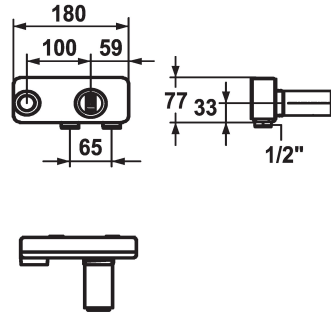

KWC AVA 2.0 Unterputz - Einheit

Modell-Linie: ACCESSOIRES | 39.001.402.000
Armaturen | Zubehör Armaturen

KWC-Nr.

125189

chromeline, Unterputz-Einheit

* Unterputz-Einheit Wand 2-Loch
* Anschlussgewinde 1/2"
* Separat bestellen:
- Montage-Set Z.536.828

* Passend zu:
- KWC AVA 2.0
- KWC ORA

Technische Daten

Farbcode
Installationsart
Unterputz
Material
teamNumber
sanitasTroeschNumber

chromeline
Wandmontage
Unterputz
Messing
725575.501
6118 132.000