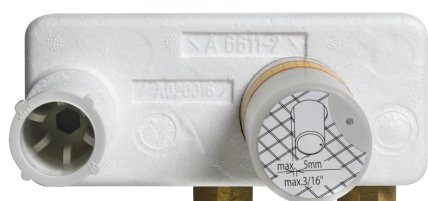

## KWC AVA 2.0 Unterputz - Einheit

Modell-Linie: ACCESSOIRES | 39.001.402.000  
Armaturen | Zubehör Armaturen

### KWC-Nr.

**125189**

chromeline, Unterputz-Einheit

\* Unterputz-Einheit Wand 2-Loch  
\* Anschlussgewinde 1/2"  
\* Separat bestellen:  
- Montage-Set Z.536.828

\* Passend zu:  
- KWC AVA 2.0  
- KWC ORA

### Technische Daten

Farbcode
Installationsart
Unterputz
Material

chromeline
Wandmontage
Unterputz
Messing