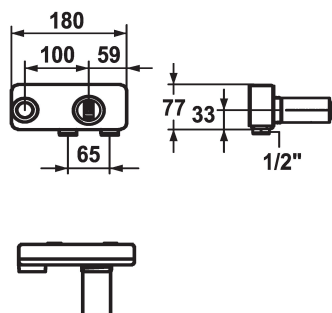

## KWC AVA 2.0 Unterputz - Einheit

Modell-Linie: ACCESSOIRES | 39.001.402.000  
Armaturen | Zubehör Armaturen

### KWC-Nr.

**125189**

chromeline, Unterputz-Einheit

\* Unterputz-Einheit Wand 2-Loch  
\* Anschlussgewinde 1/2"  
\* Separat bestellen:  
- Montage-Set Z.536.828

\* Passend zu:  
- KWC AVA 2.0  
- KWC ORA

### Technische Daten

Farbcode
Installationsart
Unterputz
Material

chromeline
Wandmontage
Unterputz
Messing