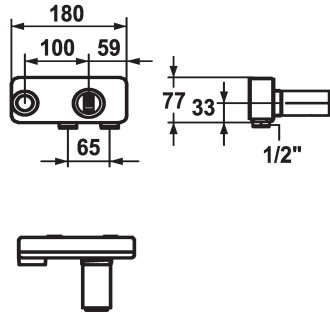

KWC AVA 2.0 Concealed unit

Modell-Linie: ACCESSOIRES | 39.001.402.000
Umyvadlové armatury | Příslušenství Armatury

KWC-No.

125189

chromeline, Concealed unit

* Concealed unit wall two hole
* Connecting thread 1/2"
* To be ordered separately:
- Installation kit Z.536.828

* Suitable for:
- KWC AVA 2.0
- KWC ORA

Technické údaje

ATT-KWC-FARBCODE

chromeline

Installation_type

montáž na stěnu

ATT-KWC-UNTERPUTZ

Unterputz