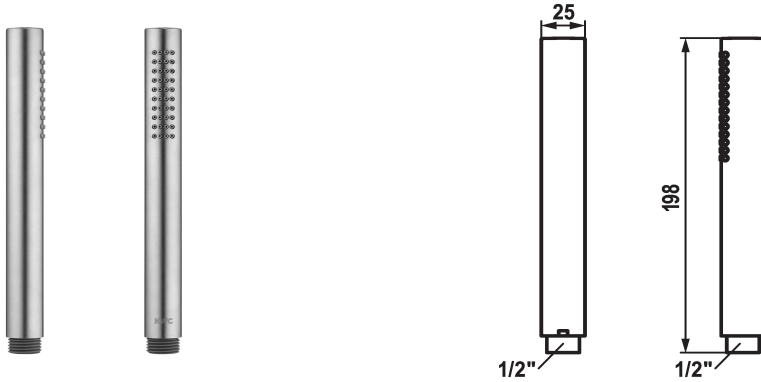

KWC FIT-X Douchestok

Modell-Linie: FIT-X | 26.000.103.700
Douches | Douches

KWC-No.

124493
chromeline

125187
matt black

125188
stainless steel

Kleurcode

chromeline

matt black

RVS

* Douchestok KWC FIT-X slim
* Van roestvrijstaal
* TouchProtect - mengkraanromp wordt niet heet

* Reinigingsvriendelijke douchezeef
* Aansluitschroefdraad 1/2"

Technical Data

A_Spout_Spray

Connection

Kleurcode

Faucet_typ

Type bundel

G_Acoustic group

EnergyLabelCH

Materiaal

12 l/min (3 bar)

G1/2"