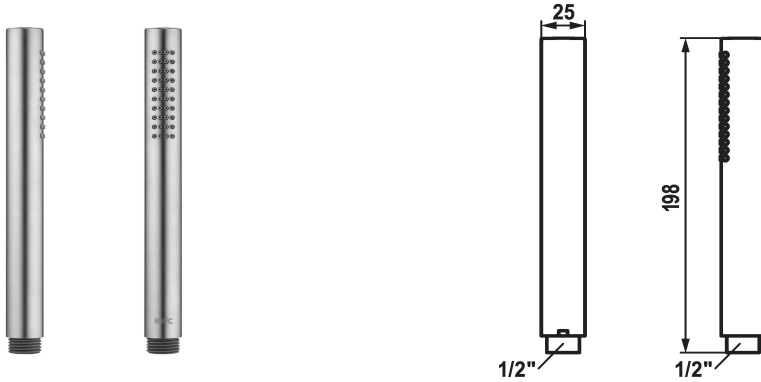

## KWC FIT-X Douchestok

Modell-Linie: FIT-X | 26.000.103.700  
Douches | Douches

### KWC-No.

**124493**  
chromeline

**125187**  
matt black

**125188**  
stainless steel

### Kleurcode

chromeline

matt black

RVS

\* Douchestok KWC FIT-X slim  
\* Van roestvrijstaal  
\* TouchProtect - mengkraanromp wordt niet heet

\* Reinigingsvriendelijke douchezeef  
\* Aansluitschroefdraad 1/2"

### Technical Data

Doorstroomhoeveelheid

12 l/min (3 bar)

schroefverbindingen

G1/2"

Kleurcode

RVS

Kraan type