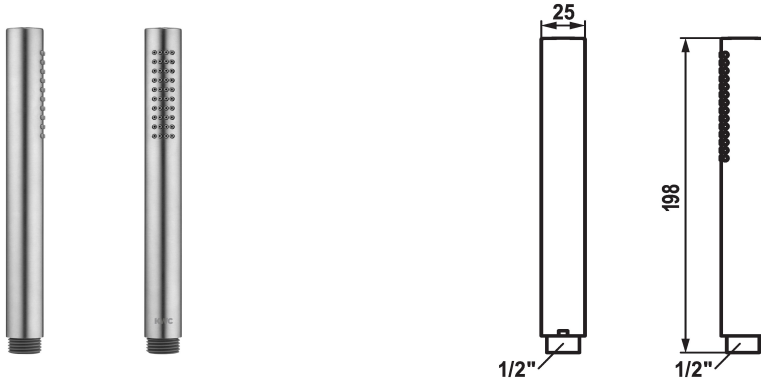

KWC FIT-X

Doccia a bacchetta slim

Modell-Linie: FIT-X | 26.000.103.700

Rubinerie per doccia | Rubinerie per doccia

KWC-No.

124493
chromeline

125187
matt black

125188
acciaio inox

Codice colore

chromeline

matt black

acciaio inox

* Doccia a bacchetta KWC FIT-X slim

* Di acciaio inossidabile

* TouchProtect - protezione dalle scottature grazie al sistema a

interapedine

* Filtro per doccia facile da pulire

* Filettatura raccordo 1/2"

Dati tecnici

Portata

12 l/min (3 bar)

Raccordo

G1/2"

Codice colore

acciaio inox

Tipo di rubinetto

Handbrause

Tipo di fascio luminoso

fitJet

Classe di rumorosità

I

Etichetta energetica