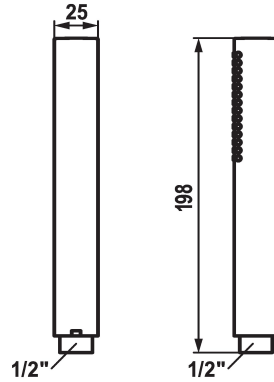

## KWC FIT-X

Doccia a bacchetta slim

Modell-Linie: FIT-X | 26.000.103.700

Rubinerterie per doccia | Rubinerterie per doccia

### KWC-No.

**124493**  
chromeline

**125187**  
matt black

**125188**  
acciaio inox

### Codice colore

chromeline

matt black

acciaio inox

\* Doccia a bacchetta KWC FIT-X slim

\* Di acciaio inossidabile

\* TouchProtect - protezione dalle scottature grazie al sistema a

intercapedine

### Dati tecnici

Portata

12 l/min (3 bar)

Raccordo

G1/2"

Codice colore

acciaio inox

Tipo di rubinetto