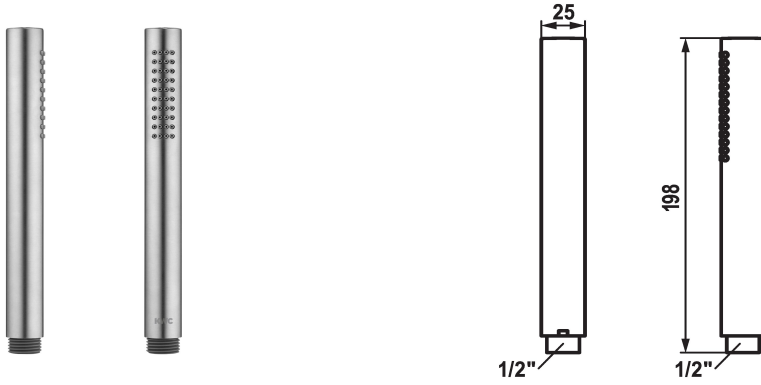

## KWC FIT-X Bâton douche slim

Modell-Linie: FIT-X | 26.000.103.700  
Douches | Douches

### KWC-No.

**124493**  
chromeline

**125187**  
matt black

**125188**  
acier inoxydable

### Code couleur

chromeline

matt black

acier inoxydable

\* Bâton douche KWC FIT-X slim  
\* En acier inoxydable  
\* TouchProtect - protection contre les brûlures grâce au principe de

la double coque  
\* Tamis de douche anti-impuretés  
\* Raccord 1/2"

### Données techniques

Débit

12 l/min (3 bar)

Raccord

G1/2"

Code couleur

acier inoxydable

Type de robinet