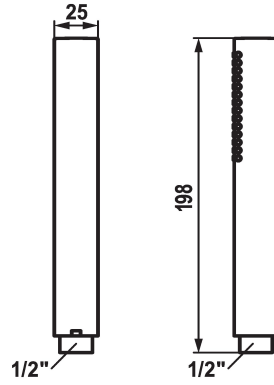

KWC FIT-X Bâton douche slim

Modell-Linie: FIT-X | 26.000.103.700
Douches | Douches

KWC-No.

124493
chromeline

125187
matt black

125188
acier inoxydable

Code couleur

chromeline

matt black

acier inoxydable

* Bâton douche KWC FIT-X slim
* En acier inoxydable
* TouchProtect - protection contre les brûlures grâce au principe de

la double coque
* Tamis de douche anti-impuretés
* Raccord 1/2"

Données techniques

Débit

12 l/min (3 bar)

Raccord

G1/2"

Code couleur

acier inoxydable

Type de robinet