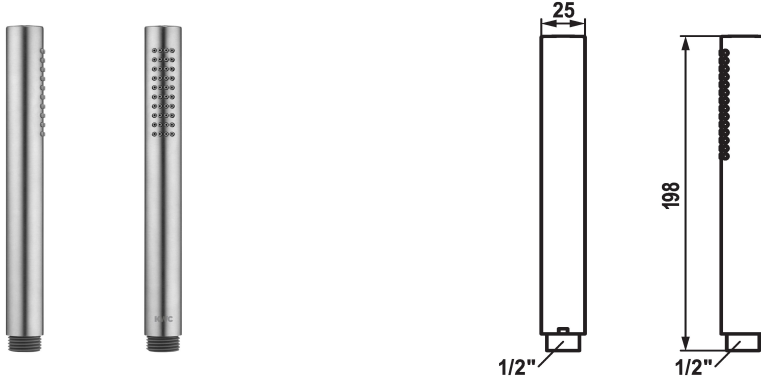

## KWC FIT-X Bâton douche slim

Modell-Linie: FIT-X | 26.000.103.700  
Douches | Douches

### Code couleur

chromeline

matt black

acier inoxydable

\* Bâton douche KWC FIT-X slim  
\* En acier inoxydable  
\* TouchProtect - protection contre les brûlures grâce au principe de

la double coque  
\* Tamis de douche anti-impuretés  
\* Raccord 1/2"

### Données techniques

Débit	12 l/min (3 bar)
Raccord	G1/2"
Code couleur	acier inoxydable
Type de robinet	Handbrause
Type de jet	fitJet
Groupe de bruit pour la robinetterie	I
Label énergétique	C
Matière	Laiton

Débit	12 l/min (3 bar)
Raccord	G1/2"
Code couleur	acier inoxydable
Type de robinet	Handbrause
Type de jet	fitJet
Groupe de bruit pour la robinetterie	I
Label énergétique	C
Matière	Laiton