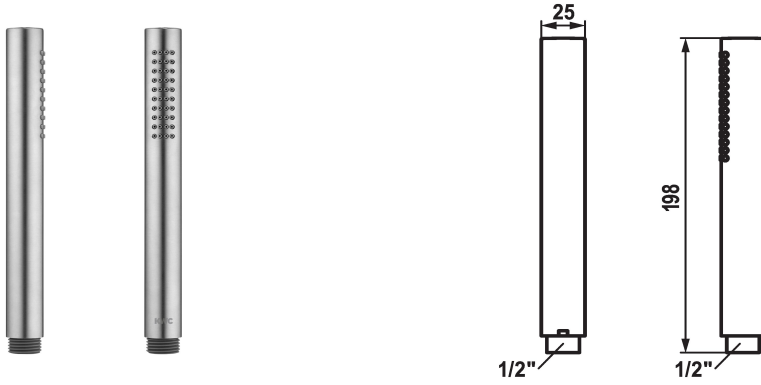

## KWC FIT-X slim Palo de ducha

Modell-Linie: FIT-X | 26.000.103.700  
Duchas | Duchas

### KWC-No.

**124493**  
chromeline

**125187**  
matt black

**125188**  
stainless steel

### Código de color

chromeline

matt black

acero

\* Palo de ducha KWC FIT-X slim  
\* De acero inoxidable  
\* TouchProtect - el cuerpo del grifo no se calienta

\* Filtro de ducha de fácil limpieza  
\* Racor conexión 1/2"

### Datos técnicos

Caudal de salida

12 l/min (3 bar)

Racors

G1/2"

Código de color

acero

Tipo de grifo