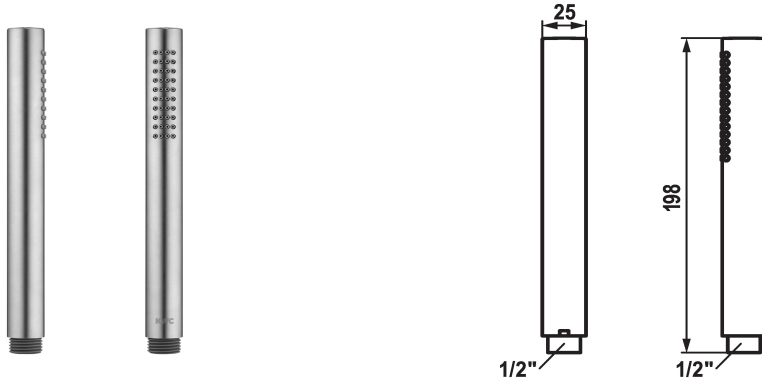

KWC FIT-X Stabbrause slim

Modell-Linie: FIT-X | 26.000.103.700
Duscharmaturen | Duschbrausen

KWC-Nr.

124493
chromeline

125187
matt black

125188
edelstahl

Farbcode

chromeline

matt black

Edelstahl

* Stabbrause KWC FIT-X slim
* Aus Edelstahl
* TouchProtect - Schutz vor Verbrennungen durch

Zweischalenprinzip
* Reinigungsfreundliches Brausesieb
* Anschlussgewinde 1/2"

Technische Daten

Auslaufmenge

12 l/min (3 bar)

Anschluss

G 1/2"

Farbcode

Edelstahl

Armaturtyp

Handbrause