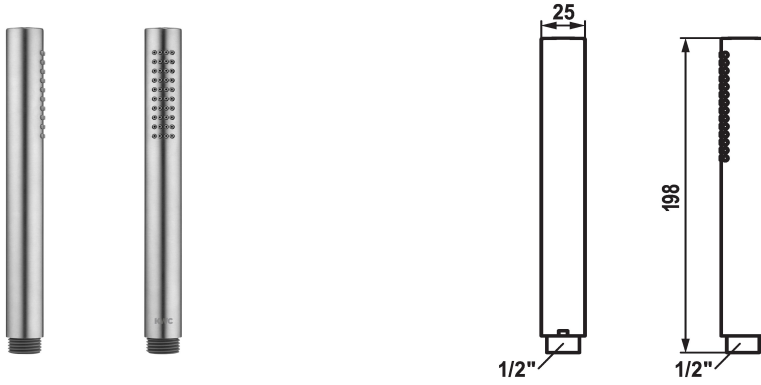

KWC FIT-X Stabbrause slim

Modell-Linie: FIT-X | 26.000.103.700
Duscharmaturen | Duschbrausen

KWC-Nr.

124493
chromeline

125187
matt black

125188
edelstahl

Farbcode

chromeline

matt black

Edelstahl

* Stabbrause KWC FIT-X slim
* Aus Edelstahl
* TouchProtect - Schutz vor Verbrennungen durch

Zweischalenprinzip
* Reinigungsfreundliches Brausesieb
* Anschlussgewinde 1/2"

Technische Daten

Auslaufmenge

12 l/min (3 bar)

Anschluss

G 1/2"

Farbcode

Edelstahl

Armaturtyp

Handbrause