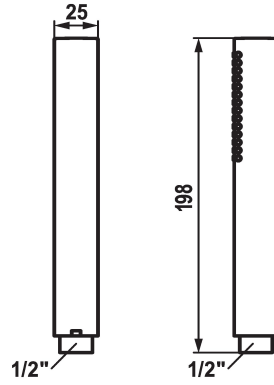

## KWC FIT-X Stabbrause slim

Modell-Linie: FIT-X | 26.000.103.700  
Duscharmaturen | Duschbrausen

### KWC-Nr.

**124493**  
chromeline

**125187**  
matt black

**125188**  
edelstahl

### Farbcode

chromeline

matt black

Edelstahl

\* Stabbrause KWC FIT-X slim  
\* Aus Edelstahl  
\* TouchProtect - Schutz vor Verbrennungen durch

Zweischalenprinzip  
\* Reinigungsfreundliches Brausesieb  
\* Anschlussgewinde 1/2"

### Technische Daten

Auslaufmenge

12 l/min (3 bar)

Anschluss

G 1/2"

Farbcode

Edelstahl

Armaturtyp