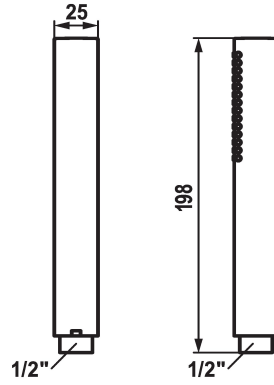

## KWC FIT-X Douchestok

Modell-Linie: FIT-X | 26.000.103.176  
Douches | Douches

### KWC-No.

**124493**  
chromeline

**125187**  
matt black

**125188**  
stainless steel

### Kleurcode

chromeline

matt black

RVS

\* Douchestok KWC FIT-X slim  
\* Van messing  
\* TouchProtect - mengkraanromp wordt niet heet

\* Reinigingsvriendelijke douchezeef  
\* Aansluitschroefdraad 1/2"

Materiaal

12 l/min (3 bar)

G1/2"

matt black

Handbrause

fitJet

I

C