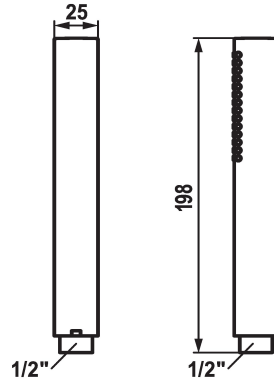

## KWC FIT-X Douchestok

Modell-Linie: FIT-X | 26.000.103.176  
Douches | Douches

### KWC-No.

**124493**  
chromeline

**125187**  
matt black

**125188**  
roestvrij staal

### Kleurcode

chromeline

matt black

RVS

\* Douchestok KWC FIT-X slim  
\* Van messing  
\* TouchProtect - mengkraanromp wordt niet heet

\* Reinigingsvriendelijke douchezeef  
\* Aansluitschroefdraad 1/2"

### Technical Data

Doorstroomhoeveelheid

12 l/min (3 bar)

schroefverbindingen

G1/2"

Kleurcode

matt black

Kraan type