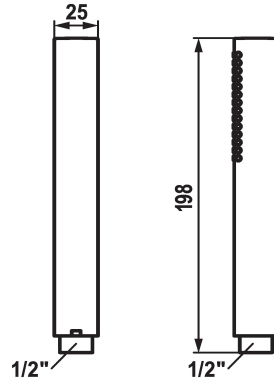

KWC FIT-X

Doccia a bacchetta slim

Modell-Linie: FIT-X | 26.000.103.176

Rubinerie per doccia | Rubinerie per doccia

KWC-No.

124493
chromeline

125187
matt black

125188
acciaio inox

Codice colore

chromeline

matt black

acciaio inox

* Doccia a bacchetta KWC FIT-X slim

* Di ottone

* TouchProtect - protezione dalle scottature grazie al sistema a

intercapedine

* Filtro per doccia facile da pulire

* Filettatura raccordo 1/2"

Dati tecnici

Portata

12 l/min (3 bar)

Raccordo

G1/2"

Codice colore