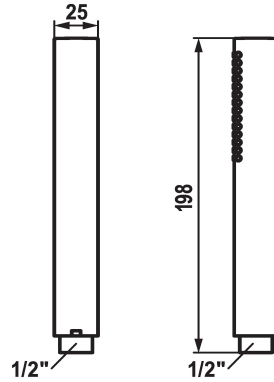

## KWC FIT-X

Doccia a bacchetta slim

Modell-Linie: FIT-X | 26.000.103.176

Rubinerie per doccia | Rubinerie per doccia

### KWC-No.

**124493**  
chromeline

**125187**  
matt black

**125188**  
acciaio inox

### Codice colore

chromeline

matt black

acciaio inox

\* Doccia a bacchetta KWC FIT-X slim

\* Di ottone

\* TouchProtect - protezione dalle scottature grazie al sistema a

intercapedine

### Dati tecnici

Portata

12 l/min (3 bar)

Raccordo

G1/2"

Codice colore

matt black

Tipo di rubinetto