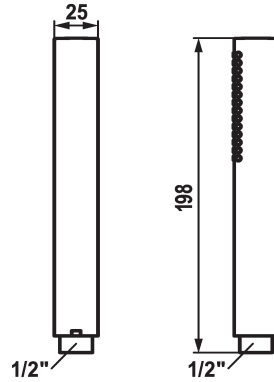

## KWC FIT-X Bâton douche slim

Modell-Linie: FIT-X | 26.000.103.176  
Douches | Douches

### KWC-No.

**124493**  
chromeline

**125187**  
matt black

**125188**  
acier inoxydable

### Code couleur

chromeline

matt black

acier inoxydable

\* Bâton douche KWC FIT-X slim  
\* En laiton  
\* TouchProtect - protection contre les brûlures grâce au principe de

la double coque  
\* Tamis de douche anti-impuretés  
\* Raccord 1/2"

### Données techniques

Débit

12 l/min (3 bar)

Raccord

G1/2"

Code couleur

matt black

Type de robinet