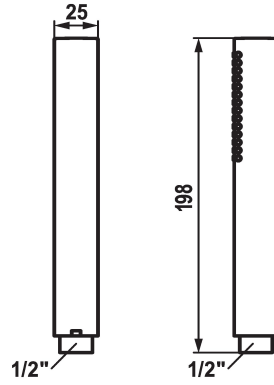

KWC FIT-X Bâton douche slim

Modell-Linie: FIT-X | 26.000.103.176
Douches | Douches

KWC-No.

124493
chromeline

125187
matt black

125188
acier inoxydable

Code couleur

chromeline

matt black

acier inoxydable

* Bâton douche KWC FIT-X slim
* En laiton
* TouchProtect - protection contre les brûlures grâce au principe de

la double coque
* Tamis de douche anti-impuretés
* Raccord 1/2"

Données techniques

Débit

12 l/min (3 bar)

Raccord

G1/2"

Code couleur

matt black

Type de robinet

Handbrause