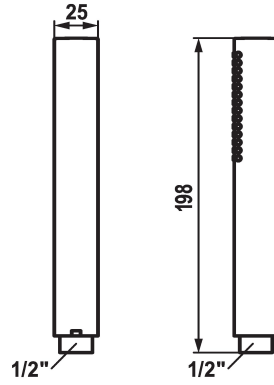

## KWC FIT-X slim Palo de ducha

Modell-Linie: FIT-X | 26.000.103.176  
Duchas | Duchas

### KWC-No.

**124493**  
chromeline

**125187**  
matt black

**125188**  
stainless steel

### Código de color

chromeline

matt black

acero

\* Palo de ducha KWC FIT-X slim  
\* De latón  
\* TouchProtect - el cuerpo del grifo no se calienta

\* Filtro de ducha de fácil limpieza  
\* Racor conexión 1/2"

### Datos técnicos

Caudal de salida

12 l/min (3 bar)

Racors

G1/2"

Código de color

matt black

Tipo de grifo