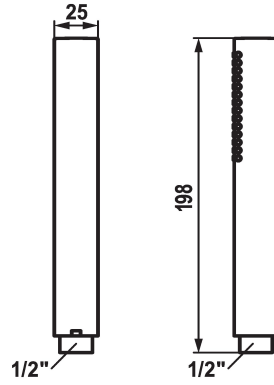

KWC FIT-X Stabbrause slim

Modell-Linie: FIT-X | 26.000.103.176
Duscharmaturen | Duschbrausen

KWC-Nr.

124493
chromeline

125187
matt black

125188
edelstahl

Farbcode

chromeline

matt black

Edelstahl

* Stabbrause KWC FIT-X slim
* Aus Messing
* TouchProtect - Schutz vor Verbrennungen durch

Zweischalenprinzip
* Reinigungsfreundliches Brausesieb
* Anschlussgewinde 1/2"

Technische Daten

Auslaufmenge

12 l/min (3 bar)

Anschluss

G 1/2"

Farbcode

matt black

Armatortyp

Handbrause