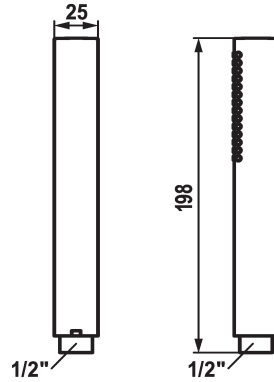

KWC FIT-X Stabbrause slim

Modell-Linie: FIT-X | 26.000.103.176
Duscharmaturen | Duschbrausen

KWC-Nr.

124493
chromeline

125187
matt black

125188
edelstahl

Farbcode

chromeline

matt black

Edelstahl

* Stabbrause KWC FIT-X slim
* Aus Messing
* TouchProtect - Schutz vor Verbrennungen durch

Zweischalenprinzip
* Reinigungsfreundliches Brausesieb
* Anschlussgewinde 1/2"

Technische Daten

Auslaufmenge

12 l/min (3 bar)

Anschluss

G 1/2"

Farbcode

matt black

Armaturtyp

Handbrause