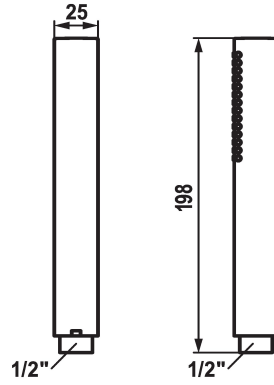

## KWC FIT-X Stabbrause slim

Modell-Linie: FIT-X | 26.000.103.176  
Duscharmaturen | Duschbrausen

### KWC-Nr.

**124493**  
chromeline

**125187**  
matt black

**125188**  
edelstahl

### Farbcode

chromeline

matt black

Edelstahl

\* Stabbrause KWC FIT-X slim  
\* Aus Messing  
\* TouchProtect - Schutz vor Verbrennungen durch

Zweischalenprinzip  
\* Reinigungsfreundliches Brausesieb  
\* Anschlussgewinde 1/2"

### Technische Daten

Auslaufmenge

12 l/min (3 bar)

Anschluss

G 1/2"

Farbcode

matt black

Armaturtyp