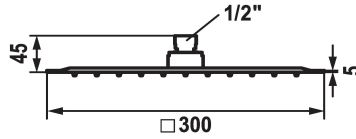

## KWC PIATTO -X Q Hoofddouche

Modell-Linie: **SHOWERCULTURE** | 26.000.205.700  
Douches | Douchekoppen

### KWC-No.

**124495**  
chromeline, D 300x300

**125551**  
matt black, 300x300

**125186**  
stainless steel, D 300x300

### Technical Data

A\_Spout\_Spray

18 l/min (3 bar)

Diameter

D300-Q

Kleurcode

RVS

Faucet\_typ