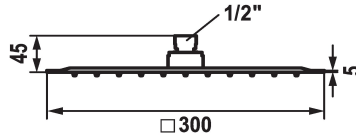

KWC PIATTO -X Q Hoofddouche

Modell-Linie: **SHOWERCULTURE** | 26.000.205.700
Douches | Douchekoppen

KWC-No.

124495
chromeline, D 300x300

125551
matt black, 300x300

125186
stainless steel, D 300x300

Kleurcode

chromeline

matt black

RVS

* Hoofddouche KWC PIATTO -X Q
* Van roestvrijstaal
* Met kogelgewricht
* Reinigingsvriendelijke douchezeef

* Aansluitschroefdraad 1/2"
* Apart bestellen:
- Douchearm

Technical Data

Doorstroomhoeveelheid

18 l/min (3 bar)

Diameter

D300-Q

Kleurcode

RVS

Kraan type

Kopfbrause