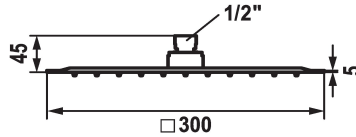

## KWC Hoofddouche

Modell-Linie: **SHOWERCULTURE** | 26.000.205.700  
Douches | Douchekoppen

### Technical Data

Doorstroomhoeveelheid

18 l/min (3 bar)

Diameter

D300-Q

Kleurcode

RVS

Kraan type