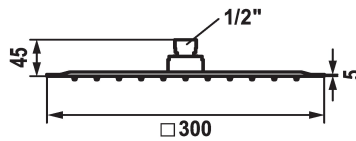

KWC PIATTO -X Soffione a snodo Q

Modell-Linie: **SHOWERCULTURE** | 26.000.205.700
Rubinetterie per doccia | Soffioni doccia

KWC-No.

124495
chromeline, D 300x300

125551
matt black, □ 300x300

125186
acciaio inox, D 300x300

Codice colore

chromeline

matt black

acciaio inox

- * Soffione a snodo KWC PIATTO -X Q
- * Di acciaio inossidabile
- * Con snodo sferico
- * Filtro per doccia facile da pulire

- * Filettatura raccordo 1/2"
- * Ordinare separatamente:
- Braccio doccia

Dati tecnici

Portata
Diametro
Codice colore
Tipo di rubinetto
Classe di rumorosità
Etichetta energetica
Materiale

18 l/min (3 bar)
D300-Q
acciaio inox
Kopfbrause
II
Mono batteria 1,5V D
Acciaio inox