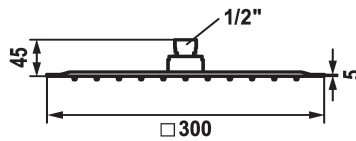

## KWC PIATTO -X Soffione a snodo Q

Modell-Linie: **SHOWERCULTURE** | 26.000.205.700  
Rubinetterie per doccia | Soffioni doccia

### KWC-No.

**124495**  
chromeline, D 300x300

**125551**  
matt black, □ 300x300

**125186**  
acciaio inox, D 300x300

### Codice colore

chromeline

matt black

acciaio inox

- \* Soffione a snodo KWC PIATTO -X Q
- \* Di acciaio inossidabile
- \* Con snodo sferico
- \* Filtro per doccia facile da pulire

- \* Filettatura raccordo 1/2"
- \* Ordinare separatamente:  
- Braccio doccia

### Dati tecnici

Portata	18 l/min (3 bar)
Diametro	D300-Q
Codice colore	acciaio inox
Tipo di rubinetto	Kopfbrause
Classe di rumorosità	II
Etichetta energetica	Mono batteria 1,5V D
Materiale	Acciaio inox
teamNumber	727912.52
sanitasTroeschNumber	6545 153.523