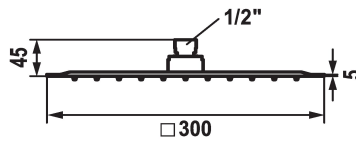

KWC PIATTO -X Douche de tête Q

Modell-Linie: **SHOWERCULTURE** | 26.000.205.700
Douches | Pomme de douche

KWC-No.

124495
chromeline, D 300x300

125551
matt black, 300 x 300

125186
acier inoxydable, D 300x300

Code couleur

chromeline

matt black

acier inoxydable

* Douche de tête KWC PIATTO -X Q
* En acier inoxydable
* Avec rotule
* Tamis de douche anti-impuretés

* Raccord 1/2"
* À commander séparément:
- Bras de douche

Données techniques

Débit
Diamètre
Code couleur
Type de robinet
Groupe de bruit pour la robinetterie
Label énergétique
Matière

18 l/min (3 bar)
D300-Q
acier inoxydable
Kopfbrause
II
D pile 1,5v
Acier inoxydable