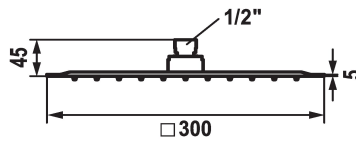

KWC PIATTO -X Douche de tête Q

Modell-Linie: **SHOWERCULTURE** | 26.000.205.700
Douches | Pomme de douche

KWC-No.

124495
chromeline, D 300x300

125551
matt black, 300 x 300

125186
acier inoxydable, D 300x300

Code couleur

chromeline

matt black

acier inoxydable

* Douche de tête KWC PIATTO -X Q
* En acier inoxydable
* Avec rotule
* Tamis de douche anti-impuretés

* Raccord 1/2"
* À commander séparément:
- Bras de douche

Données techniques

Débit
Diamètre
Code couleur
Type de robinet
Groupe de bruit pour la robinetterie
Label énergétique
Matière
teamNumber
sanitasTroeschNumber

18 l/min (3 bar)
D300-Q
acier inoxydable
Kopfbrause
II
D pile 1,5v
Acier inoxydable
727912.52
6545 153.523