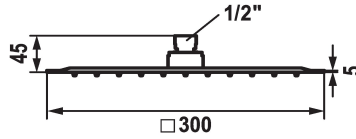

KWC PIATTO -X Q

Ducha fija

Modell-Linie: SHOWERCULTURE | 26.000.205.700

Duchas | Cabezal de ducha

KWC-No.

124495
chromeline, D 300x300

125551
matt black, 300x300

125186
stainless steel, D 300x300

Código de color

chromeline

matt black

acero

* Ducha fija KWC PIATTO -X Q
* De acero inoxidable
* Con articulación esférica
* Filtro de ducha de fácil limpieza

* Racor conexión 1/2"
* Pedir por separado:
- Brazo de ducha

Datos técnicos

Caudal de salida

18 l/min (3 bar)

Diámetro

D300-Q

Código de color

acero

Tipo de grifo