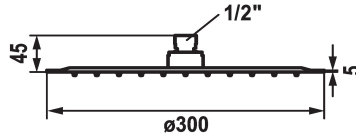

KWC PIATTO-X R Hoofddouche

Modell-Linie: **SHOWERCULTURE** | 26.000.215.700
Douches | Douchekoppen

KWC-No.

124498
chromeline, D 300

125184
matt black, D 300

125185
stainless steel, D 300

Kleurcode

chromeline

matt black

RVS

* Hoofddouche KWC PIATTO -X R
* Van roestvrijstaal
* Met kogelgewricht
* Reinigingsvriendelijke douchezeef

* Aansluitschroefdraad 1/2"
* Apart bestellen:
- Douchearm

Technical Data

A_Spout_Spray

18 l/min (3 bar)

Diameter

D300

Kleurcode

RVS

Faucet_typ

Kopfbrause

G_Acoustic group