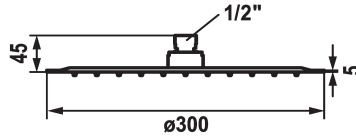

KWC PIATTO-X R Hoofddouche

Modell-Linie: **SHOWERCULTURE** | 26.000.215.700
Douches | Douchekoppen

KWC-No.

124498
chromeline, D 300

125184
matt black, D 300

125185
stainless steel, D 300

Kleurcode

chromeline

matt black

RVS

* Hoofddouche KWC PIATTO -X R
* Van roestvrijstaal
* Met kogelgewricht
* Reinigingsvriendelijke douchezeef

* Aansluitschroefdraad 1/2"
* Apart bestellen:
- Douchearm

Technical Data

Doorstroomhoeveelheid

18 l/min (3 bar)

Diameter

D300

Kleurcode

RVS

Kraan type

Kopfbrause

geluidsklasse