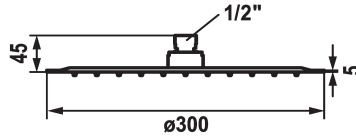

KWC PIATTO-X Soffione a snodo R

Modell-Linie: **SHOWERCULTURE** | 26.000.215.700
Rubinetterie per doccia | Soffioni doccia

KWC-No.

124498
chromeline, D 300

125184
matt black, D 300

125185
acciaio inox, D 300

Codice colore

chromeline

matt black

acciaio inox

* Soffione a snodo KWC PIATTO -X R
* Di acciaio inossidabile
* Con snodo sferico
* Filtro per doccia facile da pulire

* Filettatura raccordo 1/2"
* Ordinare separatamente:
- Braccio doccia

Dati tecnici

Portata

18 l/min (3 bar)

Diametro

D300

Codice colore

acciaio inox

Tipo di rubinetto