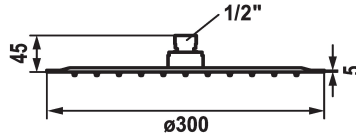

## KWC PIATTO-X Soffione a snodo R

Modell-Linie: **SHOWERCULTURE** | 26.000.215.700  
Rubinetterie per doccia | Soffioni doccia

### KWC-No.

**124498**  
chromeline, D 300

**125184**  
matt black, D 300

**125185**  
acciaio inox, D 300

### Codice colore

chromeline

matt black

acciaio inox

\* Soffione a snodo KWC PIATTO -X R  
\* Di acciaio inossidabile  
\* Con snodo sferico  
\* Filtro per doccia facile da pulire

\* Filettatura raccordo 1/2"  
\* Ordinare separatamente:  
- Braccio doccia

### Dati tecnici

Portata	18 l/min (3 bar)
Diametro	D300
Codice colore	acciaio inox
Tipo di rubinetto	Kopfbrause
Classe di rumorosità	II
Etichetta energetica	Mono batteria 1,5V D
Materiale	Acciaio inox
teamNumber	727915.52
sanitasTroeschNumber	6545 157.523