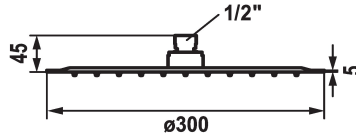

## KWC PIATTO-X Douche de tête R

Modell-Linie: **SHOWERCULTURE** | 26.000.215.700  
Douches | Pomme de douche

### KWC-No.

**124498**  
chromeline, D 300

**125184**  
matt black, D 300

**125185**  
acier inoxydable, D 300

### Code couleur

chromeline

matt black

acier inoxydable

\* Douche de tête KWC PIATTO -X R  
\* En acier inoxydable  
\* Avec rotule  
\* Tamis de douche anti-impuretés

\* Raccord 1/2"  
\* À commander séparément:  
- Bras de douche

### Données techniques

Débit
Diamètre
Code couleur
Type de robinet
Groupe de bruit pour la robinetterie
Label énergétique
Matière

18 l/min (3 bar)
D300
acier inoxydable
Kopfbrause
II
D pile 1,5v
Acier inoxydable