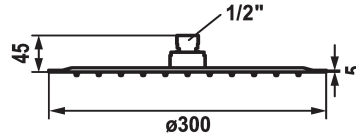

KWC PIATTO-X Douche de tête R

Modell-Linie: **SHOWERCULTURE** | 26.000.215.700
Douches | Pomme de douche

KWC-No.

124498
chromeline, D 300

125184
matt black, D 300

125185
acier inoxydable, D 300

Code couleur

chromeline

matt black

acier inoxydable

* Douche de tête KWC PIATTO -X R
* En acier inoxydable
* Avec rotule
* Tamis de douche anti-impuretés

* Raccord 1/2"
* À commander séparément:
- Bras de douche

Données techniques

Débit
Diamètre
Code couleur
Type de robinet
Groupe de bruit pour la robinetterie
Label énergétique
Matière
teamNumber
sanitasTroeschNumber

18 l/min (3 bar)
D300
acier inoxydable
Kopfbrause
II
D pile 1,5v
Acier inoxydable
727915.52
6545 157.523