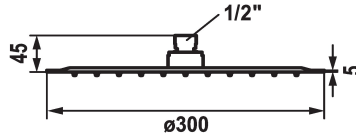

KWC PIATTO-X Douche de tête R

Modell-Linie: **SHOWERCULTURE** | 26.000.215.700
Douches | Pomme de douche

KWC-No.

124498
chromeline, D 300

125184
matt black, D 300

125185
acier inoxydable, D 300

Code couleur

chromeline

matt black

acier inoxydable

* Douche de tête KWC PIATTO -X R
* En acier inoxydable
* Avec rotule
* Tamis de douche anti-impuretés

* Raccord 1/2"
* À commander séparément:
- Bras de douche

Données techniques

Débit
Diamètre
Code couleur
Type de robinet
Groupe de bruit pour la robinetterie
Label énergétique
Matière

18 l/min (3 bar)
D300
acier inoxydable
Kopfbrause
II
D pile 1,5v
Acier inoxydable