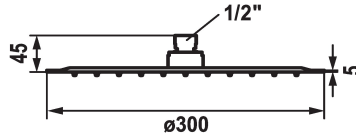

KWC PIATTO-X R

Ducha fija

Modell-Linie: SHOWERCULTURE | 26.000.215.700

Duchas | Cabezal de ducha

KWC-No.

124498
chromeline, D 300

125184
matt black, D 300

125185
stainless steel, D 300

Código de color

chromeline

matt black

acero

* Ducha fija KWC PIATTO -X R
* De acero inoxidable
* Con articulación esférica
* Filtro de ducha de fácil limpieza

* Racor conexión 1/2"
* Pedir por separado:
- Brazo de ducha

Datos técnicos

Caudal de salida

18 l/min (3 bar)

Diámetro

D300

Código de color

acero

Tipo de grifo