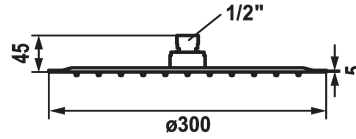

KWC PIATTO-X R Hoofddouche

Modell-Linie: **SHOWERCULTURE** | 26.000.215.176
Douches | Douchekoppen

KWC-No.

124498
chromeline, D 300

125184
matt black, D 300

125185
stainless steel, D 300

Kleurcode

chromeline

matt black

RVS

* Hoofddouche KWC PIATTO -X R
* Van roestvrijstaal
* Met kogelgewricht
* Reinigingsvriendelijke douchezeef

* Aansluitschroefdraad 1/2"
* Apart bestellen:
- Douchearm

Technical Data

A_Spout_Spray

18 l/min (3 bar)

Diameter

D300

Kleurcode

matt black

Faucet_typ

Kopfbrause

G_Acoustic group