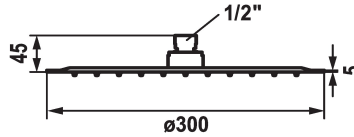

KWC PIATTO-X R Hoofddouche

Modell-Linie: **SHOWERCULTURE** | 26.000.215.176
Douches | Douchekoppen

KWC-No.

124498
chromeline, D 300

125184
matt black, D 300

125185
stainless steel, D 300

Kleurcode

chromeline

matt black

RVS

* Hoofddouche KWC PIATTO -X R
* Van roestvrijstaal
* Met kogelgewricht
* Reinigingsvriendelijke douchezeef

* Aansluitschroefdraad 1/2"
* Apart bestellen:
- Douchearm

Technical Data

Doorstroomhoeveelheid

18 l/min (3 bar)

Diameter

D300

Kleurcode

matt black

Kraan type

Kopfbrause

geluidsklasse