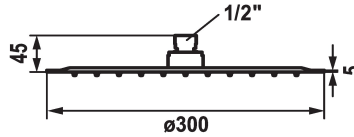

## KWC PIATTO-X Soffione a snodo R

Modell-Linie: **SHOWERCULTURE** | 26.000.215.176  
Rubinetterie per doccia | Soffioni doccia

### KWC-No.

**124498**  
chromeline, D 300

**125184**  
matt black, D 300

**125185**  
acciaio inox, D 300

### Codice colore

chromeline

matt black

acciaio inox

\* Soffione a snodo KWC PIATTO -X R  
\* Di acciaio inossidabile  
\* Con snodo sferico  
\* Filtro per doccia facile da pulire

\* Filettatura raccordo 1/2"  
\* Ordinare separatamente:  
- Braccio doccia

### Dati tecnici

Portata	18 l/min (3 bar)
Diametro	D300
Codice colore	matt black
Tipo di rubinetto	Kopfbrause
Classe di rumorosità	II
Etichetta energetica	Mono batteria 1,5V D
Materiale	Acciaio inox
teamNumber	727915.629
sanitasTroeschNumber	6545 157.535