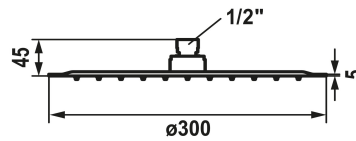

## KWC PIATTO-X Soffione a snodo R

Modell-Linie: **SHOWERCULTURE** | 26.000.215.176  
Rubinetterie per doccia | Soffioni doccia

### KWC-No.

**124498**  
chromeline, D 300

**125184**  
matt black, D 300

**125185**  
acciaio inox, D 300

### Codice colore

chromeline

matt black

acciaio inox

\* Soffione a snodo KWC PIATTO -X R  
\* Di acciaio inossidabile  
\* Con snodo sferico  
\* Filtro per doccia facile da pulire

\* Filettatura raccordo 1/2"  
\* Ordinare separatamente:  
- Braccio doccia

### Dati tecnici

Portata	18 l/min (3 bar)
Diametro	D300
Codice colore	matt black
Tipo di rubinetto	Kopfbrause
Classe di rumorosità	II
Etichetta energetica	Mono batteria 1,5V D
Materiale	Acciaio inox
teamNumber	727915.629
sanitasTroeschNumber	6545 157.535