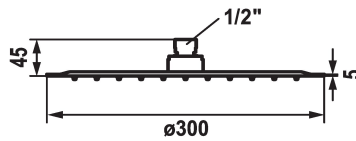

## KWC PIATTO-X Douche de tête R

Modell-Linie: **SHOWERCULTURE** | 26.000.215.176  
Douches | Pomme de douche

### KWC-No.

**124498**  
chromeline, D 300

**125184**  
matt black, D 300

**125185**  
acier inoxydable, D 300

### Code couleur

chromeline

matt black

acier inoxydable

\* Douche de tête KWC PIATTO -X R  
\* En acier inoxydable  
\* Avec rotule  
\* Tamis de douche anti-impuretés

\* Raccord 1/2"  
\* À commander séparément:  
- Bras de douche

### Données techniques

Débit
Diamètre
Code couleur
Type de robinet
Groupe de bruit pour la robinetterie
Label énergétique
Matière

18 l/min (3 bar)
D300
matt black
Kopfbrause
II
D pile 1,5v
Acier inoxydable